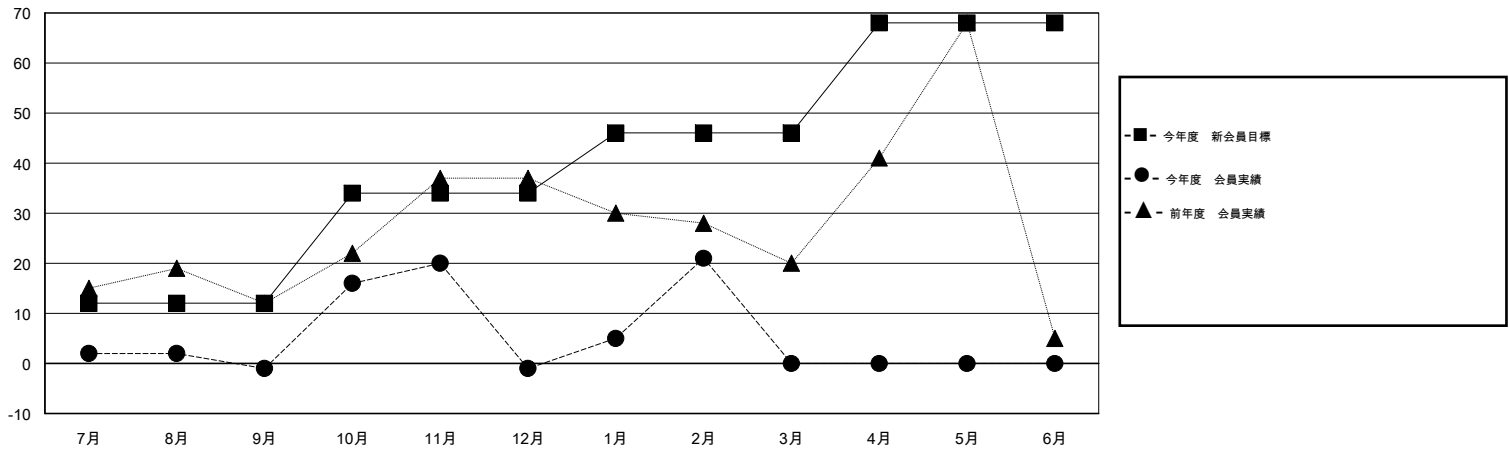

# MONTHLY MEMBERSHIP PROGRESS REPORT

District 336 B

Results as of: 2/28/2014

GMT: Junichi Takata

地域 JAPAN

GMT会則地域 5-Jap

クラブ				
結果: 2013-2014				
四半期	新クラブ目標	実際の新クラブ	実際の解散クラブ	実際の純増/純減
7月/8月/9月	1	0	0	0
10月/11月/12月	0	0	0	0
1月/2月/3月	0	0	0	0
4月/5月/6月	0	0	0	0

名				
結果: 2013-2014				
四半期	新会員目標	実際の追加登録会員数	実際の退会者	実際の純増/純減
7月/8月/9月	12	65	66	-1
10月/11月/12月	22	58	58	0
1月/2月/3月	12	53	31	22
4月/5月/6月	22	0	0	0

新クラブ目標及び実績累計

会員目標及び実績累計

解散クラブ: 0	62 CLUBS OF 96 一名以上の新会員を登録	男女別
		男性 2,758 (89.28%)
		女性 331 (10.72%)
退会者		
物故会員 21	<a href="#">健康診断データはこちら</a>	家族会員 193
クラブ解散 0		世帯主 91
その他 134		世帯主以外 102
合計 155		